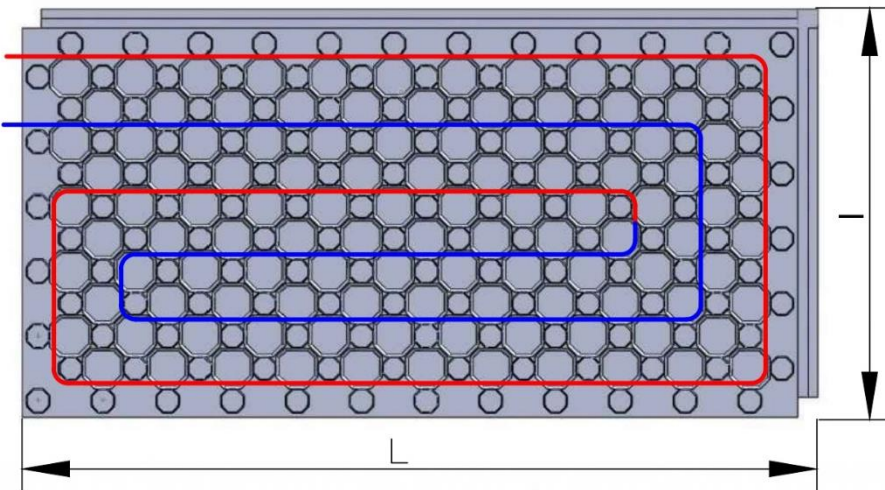

FISA TEHNICA

PLACA CU NUT 20/1.2x0.71m NEAGRA TERMO

Cod intern : NEONUT20/1

1. DESCRIERE

- placa cu nuturi asigura fixarea conductelor de încălzire prin pardoseala si izolează termic instalația de restul clădirii
- poate fi utilizare în diverse aplicații: de la case familiale, ansambluri rezidențiale până la spații comerciale

2. CARACTERISTICI TEHNICE

Densitate produs	EPS 150
Culoare	Negru
Dimensiune utila placa	1200x710 mm
Suprafața placa	0,852 m ²
m ² per pachet	14,484
Număr bucăți pe pachet	17 buc
Grosime totala	42 mm
Grosime polistiren	20 mm
Inaltime nut	22 mm

Distanța între nuturi	50 mm
Diametru conductă	16-17 mm
Folie acoperire	600 μm
Conductivitate termică	0,030 W/mk
Rezistența la compresiune (UNI EN 826)	>150
Valorile privind absorbția la apă, deformarea în condiții de încărcare la compresiune și temperatura, stabilitatea dimensiunilor în condiții normale de temperatura și umiditate	SR EN 12087:2013 SR EN 1605:2013 SR EN 1603:2013
Reacție la foc (EN 13501-1) Euroclass	E

Cod intern	L [mm]	I [mm]	L _u [mm]	l _u [mm]	Suprafața utila placă [mm]	H [mm]	H ₁ [mm]	H ₂ [mm]	D _p [mm]
NEONUT20/1	1240	750	1200	710	0,852	42	22	20	50

L- lungime; I- lățime; L_u - lungime utilă; l_u - lățime utilă; H – înălțime totală; H₁ - înălțime nut; H₂ - înălțime izolație; D_p – distanța pas de montaj