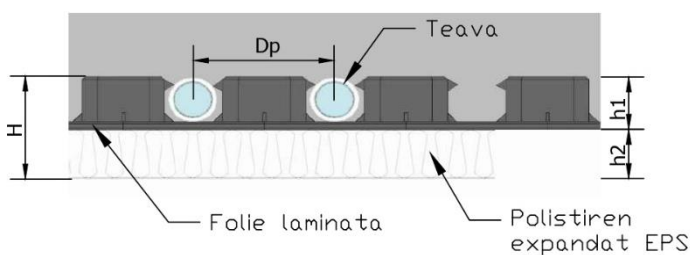

FISA TEHNICA

PLACA CU NUT 20/1.2x0.71m NEAGRA TERMO

Cod intern : NEONUT20/1

1. DESCRIERE

- placa cu nuturi asigura fixarea conductelor de încălzire prin pardoseala si izolează termic instalația de restul clădirii
- poate fi utilizare în diverse aplicații: de la case familiale, ansambluri rezidențiale până la spații comerciale

2. CARACTERISTICI TEHNICE

Densitate produs	EPS 150
Culoare	Negru
Dimensiune utila placa	1200x710 mm
Suprafața placa	0,852 m ²
m ² per pachet	14,484
Număr bucăți pe pachet	17 buc
Grosime totala	42 mm
Grosime polistiren	20 mm
Inaltime nut	22 mm

Distanța între nuturi	50 mm
Diametru conductă	16-17 mm
Folie acoperire	600 μm
Conductivitate termică	0,030 W/mk
Rezistența la compresiune (UNI EN 826)	>150
Valorile privind absorbția la apă, deformarea în condiții de încărcare la compresiune și temperatura, stabilitatea dimensiunilor în condiții normale de temperatura și umiditate	SR EN 12087:2013 SR EN 1605:2013 SR EN 1603:2013
Reacție la foc (EN 13501-1) Euroclass	E

Cod intern	L [mm]	I [mm]	L _u [mm]	l _u [mm]	Suprafața utila placă [mm]	H [mm]	H ₁ [mm]	H ₂ [mm]	D _p [mm]
NEONUT20/1	1240	750	1200	710	0,852	42	22	20	50

L- lungime; I- lățime; L_u - lungime utilă; l_u - lățime utilă; H – înălțime totală; H₁ - înălțime nut; H₂ - înălțime izolație; D_p – distanța pas de montaj